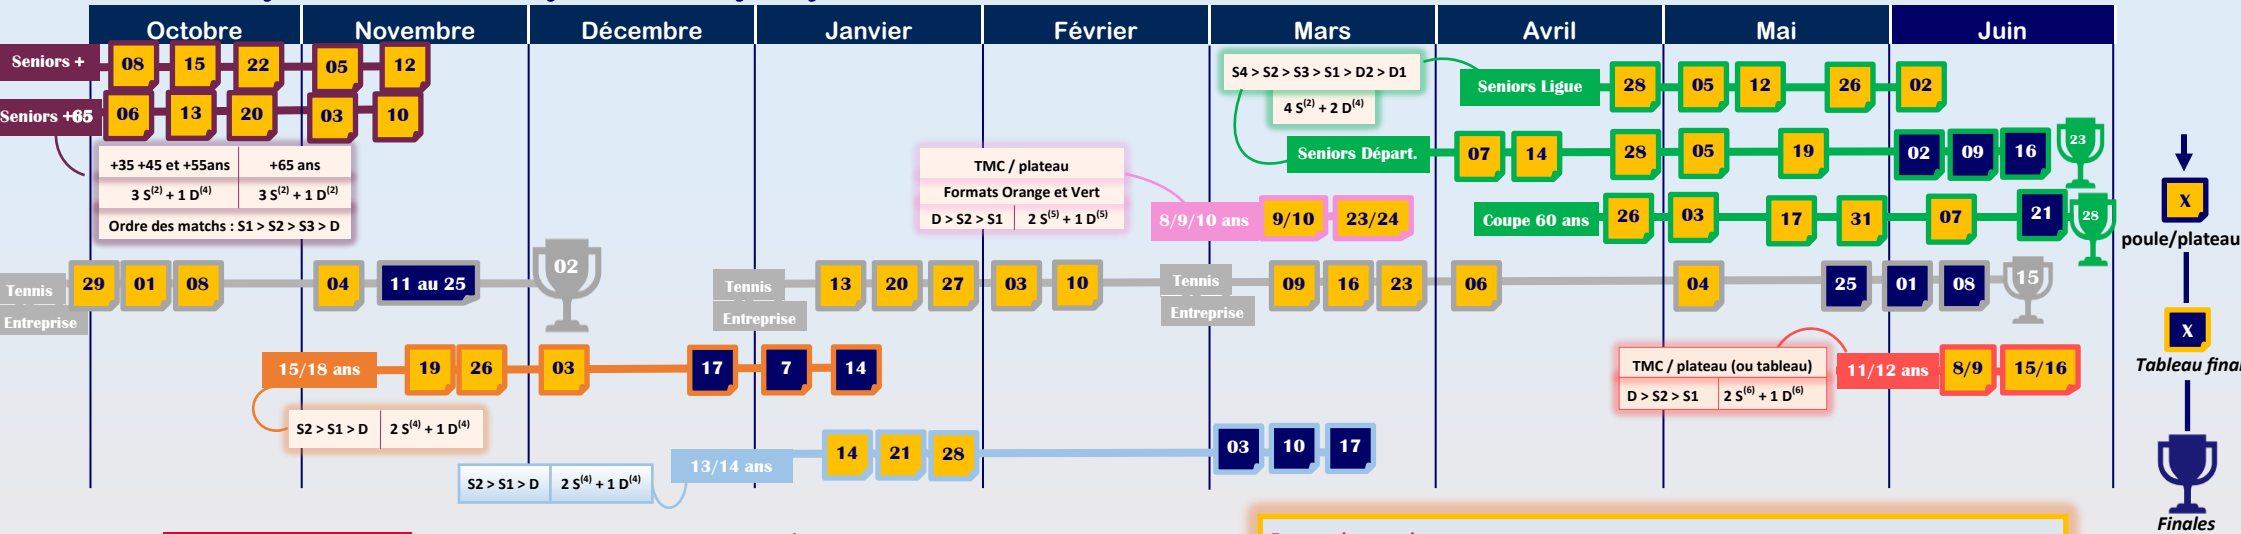

# Calendrier Sportif 2023-2024

## Championnats par Équipes

MÉTROPOLE  
GRAND LYON

RHÔNE  
LE DÉPARTEMENT

**Format des matchs :**  
 (1) : 2 sets gagnants à 6 jeux. Jeu décisif à 6/6.  
 (2) : 2 sets gagnants à 6 jeux. Jeu décisif à 6/6. 3è set : super jeu décisif en 10 pts.  
 (4) : 2 sets gagnants à 6 jeux. Jeu décisif à 6/6. Point décisif. 3è set : super jeu décisif en 10 pts.  
 (5) : 2 sets gagnants à 3 jeux. Jeu décisif à 2/2. Point décisif. 3è set : super jeu décisif en 10 pts.  
 (6) : 2 sets gagnants à 4 jeux. Jeu décisif à 3/3. Point décisif. 3è set : super jeu décisif en 10 pts.  
**Ordre des matchs : (S = Simple / D = Double)**  
 Exemple : S2 > S1 > D2 > D1 = Simple n° 2 puis n° 1, puis Double n° 2 puis n° 1.